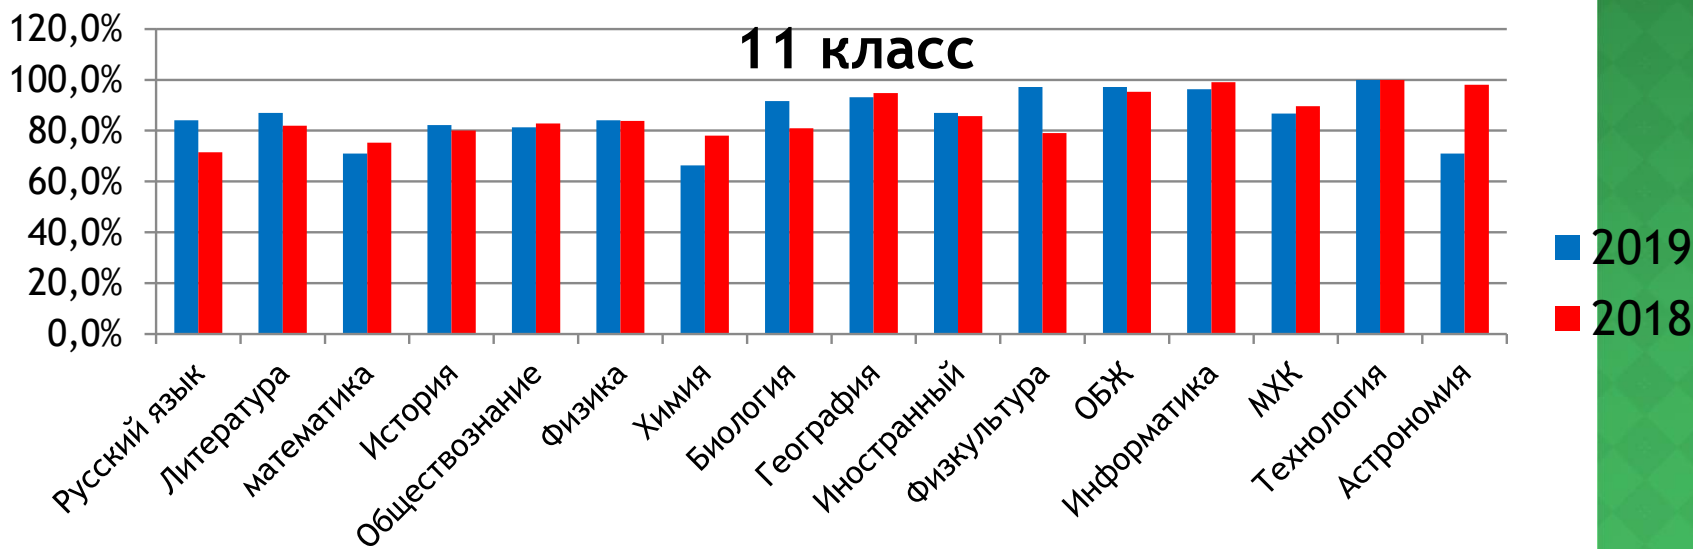

Итоги 2017-2018 учебного года

Награждение похвальными листами

Наименование ОУ	1-11	2017-2018
Лихославльская СОШ №1	41	43
Лихославльская СОШ №2	28	38
Лихославльская СОШ №7	13	22
Калашниковская СОШ	20	22
Толмачевская СОШ	3	2
Станская СОШ	0	0
Микшинская СОШ	1	0
Вескинская СОШ	0	0
Сосновицкая ООШ	2	3
Ильинская ООШ	0	0
Крючковская ООШ	0	4
Барановская НОШ	0	0
Кавская НОШ	0	0
ИТОГО	108	135

КАЧЕСТВО ОБУЧЕНИЯ