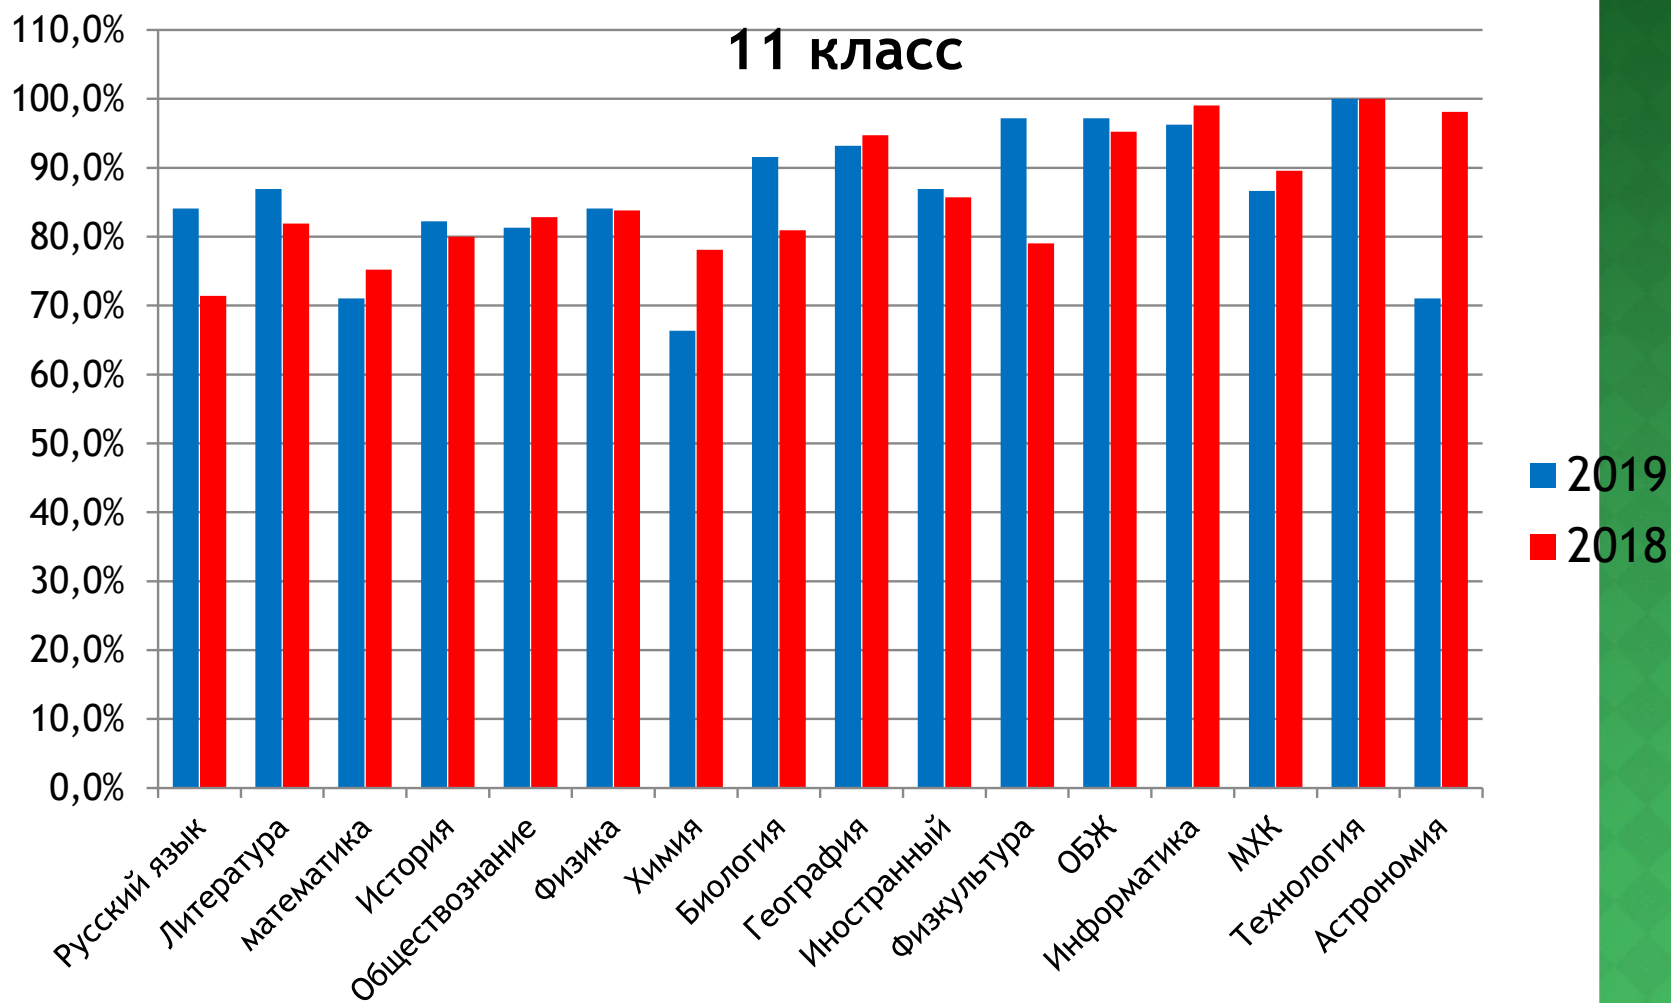

Итоги 2018-2019 учебного года

Количество выпускников,
окончивших 9/11 класс с отличием

Наименование ОУ 2019	с отличием 11 класс	с отличием 9 класс
Лихославльская СОШ №1	3	4
Лихославльская СОШ №2	7	6
Лихославльская СОШ №7	2	7
Калашниковская СОШ	4	2
ИТОГО	16	19
2018		
Лихославльская СОШ №1	5	4
Лихославльская СОШ №2	5	6
Лихославльская СОШ №7	6	7
Калашниковская СОШ	2	2
		2
	17	19

Итоги 2017-2018 учебного года

Награждение похвальными листами

Наименование ОУ	1-11	2017-2018
Лихославльская СОШ №1	41	43
Лихославльская СОШ №2	28	38
Лихославльская СОШ №7	13	22
Калашниковская СОШ	20	22
Толмачевская СОШ	3	2
Станская СОШ	0	0
Микшинская СОШ	1	0
Вескинская СОШ	0	0
Сосновицкая ООШ	2	3
Ильинская ООШ	0	0
Крючковская ООШ	0	4
Барановская НОШ	0	0
Кавская НОШ	0	0
ИТОГО	108	135

КАЧЕСТВО ОБУЧЕНИЯ

Качество обучения

9 класс

КАЧЕСТВО ОБУЧЕНИЯ

УСПЕВАЕМОСТЬ (ДНЕВНЫЕ ШКОЛЫ)

ВЫПОЛНЕНИЕ УЧЕБНОГО ПЛАНА