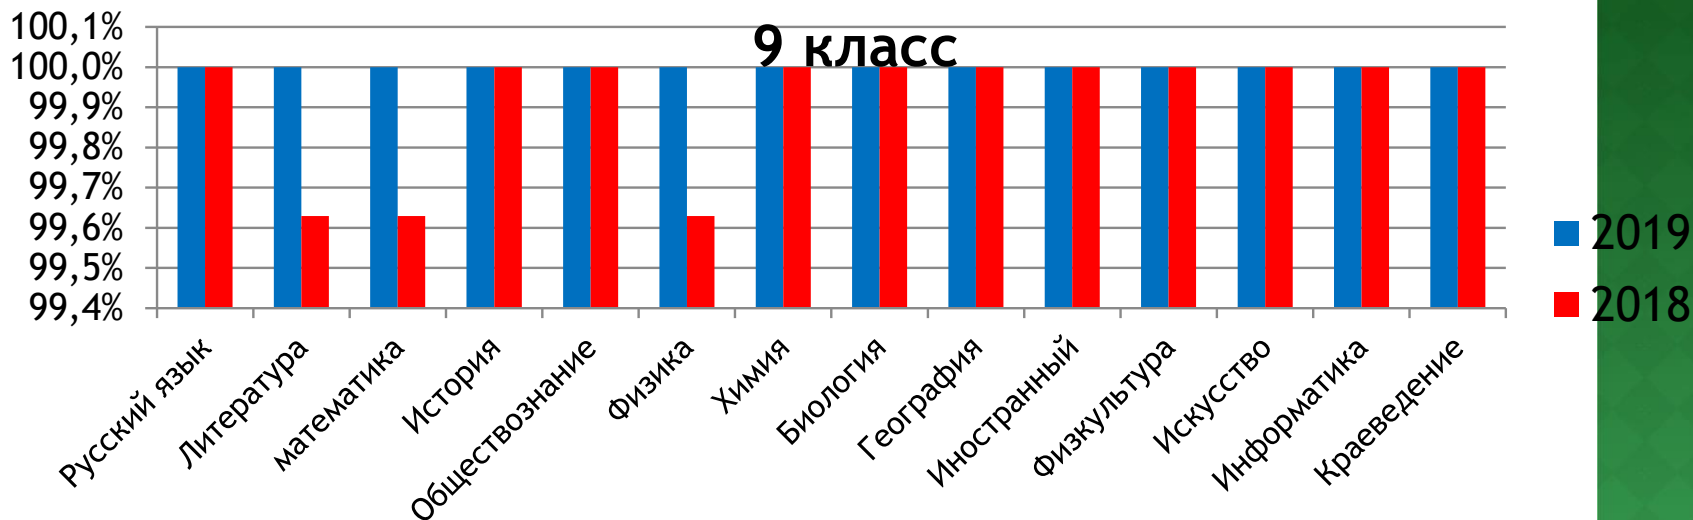

Итоги 2018-2019 учебного года

Количество выпускников,
окончивших 9/11 класс с отличием

Наименование ОУ 2019	с отличием 11 класс	с отличием 9 класс
Лихославльская СОШ №1	3	4
Лихославльская СОШ №2	7	6
Лихославльская СОШ №7	2	7
Калашниковская СОШ	4	2
ИТОГО	16	19
2018		
Лихославльская СОШ №1	5	4
Лихославльская СОШ №2	5	6
Лихославльская СОШ №7	6	7
Калашниковская СОШ	2	2
		2
	17	19

Итоги 2017-2018 учебного года

Награждение похвальными листами

Наименование ОУ	1-11	2017-2018
Лихославльская СОШ №1	41	43
Лихославльская СОШ №2	28	38
Лихославльская СОШ №7	13	22
Калашниковская СОШ	20	22
Толмачевская СОШ	3	2
Станская СОШ	0	0
Микшинская СОШ	1	0
Вескинская СОШ	0	0
Сосновицкая ООШ	2	3
Ильинская ООШ	0	0
Крючковская ООШ	0	4
Барановская НОШ	0	0
Кавская НОШ	0	0
ИТОГО	108	135

КАЧЕСТВО ОБУЧЕНИЯ

Качество обучения

9 класс

КАЧЕСТВО ОБУЧЕНИЯ

УСПЕВАЕМОСТЬ (ДНЕВНЫЕ ШКОЛЫ)

ВЫПОЛНЕНИЕ УЧЕБНОГО ПЛАНА