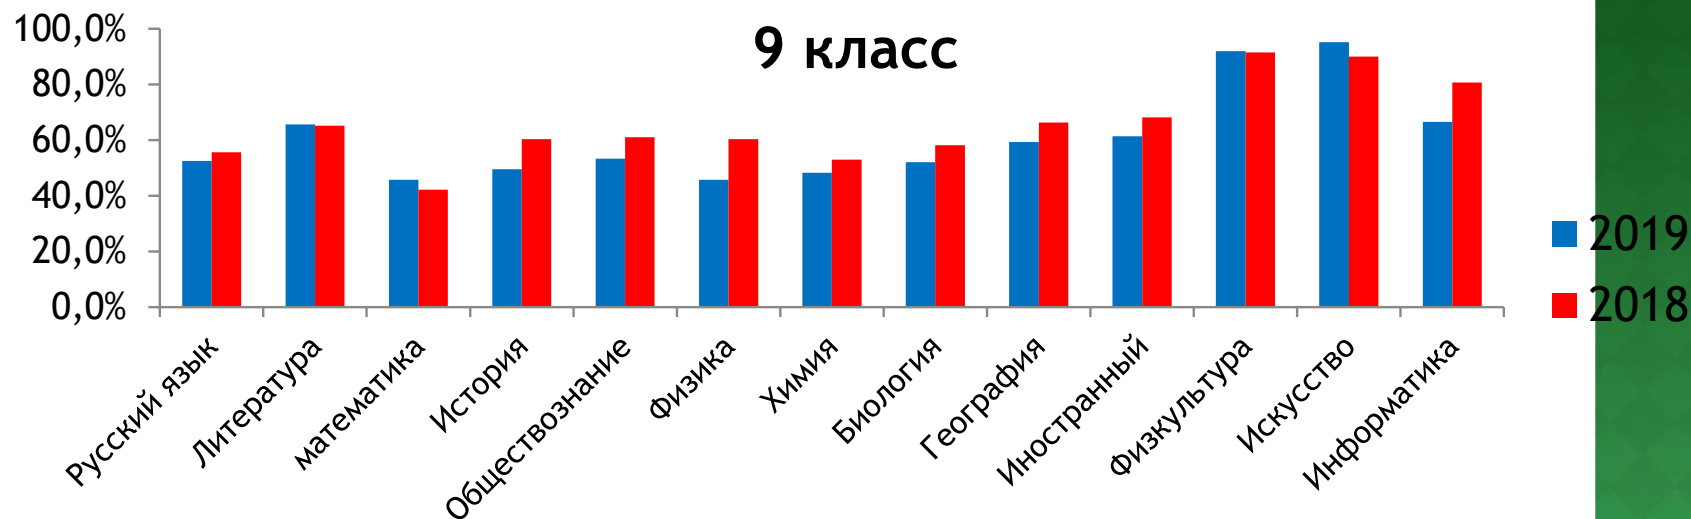

Итоги 2017-2018 учебного года

Награждение похвальными листами

Наименование ОУ	1-11	2017-2018
Лихославльская СОШ №1	41	43
Лихославльская СОШ №2	28	38
Лихославльская СОШ №7	13	22
Калашниковская СОШ	20	22
Толмачевская СОШ	3	2
Станская СОШ	0	0
Микшинская СОШ	1	0
Вескинская СОШ	0	0
Сосновицкая ООШ	2	3
Ильинская ООШ	0	0
Крючковская ООШ	0	4
Барановская НОШ	0	0
Кавская НОШ	0	0
ИТОГО	108	135

КАЧЕСТВО ОБУЧЕНИЯ