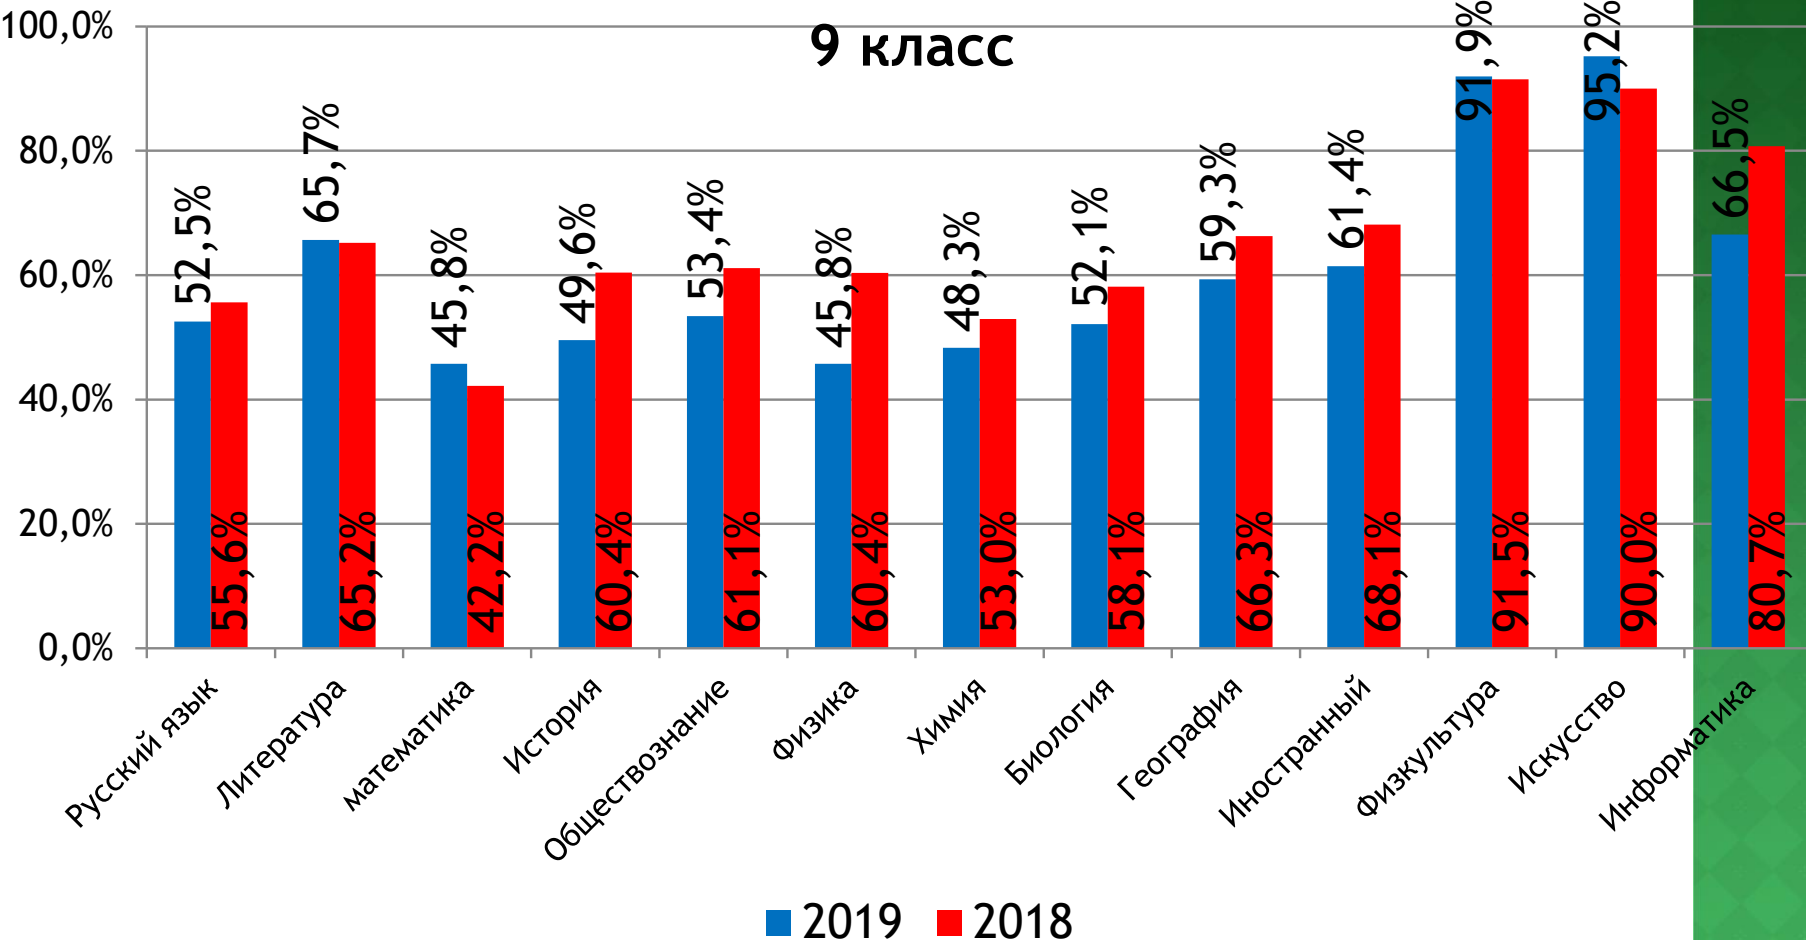

Качество обучения

9 класс